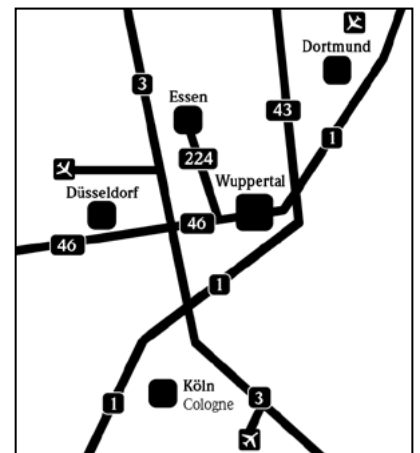

Distances from

Historische Stadthalle

Wuppertal Main Station: 0.2 km
 Düsseldorf Airport: 35 km
 Cologne Bonn Airport: 65 km

Hotels

Hotel	Cat.	Street	Zipcode City	Phone +49 202	Rooms	Web	Distance to HSW
1 Vienna House Easy	****	Auf dem Johannisberg 1	42103 Wuppertal	49 670	130	viannahouse.com	0,05 km
2 Appartements am Kleeblatt		Kleeblatt 2a	42119 Wupperta	42 00 24	40	appartements-am-kleeblatt.de	0,20 km
3 Holiday Inn Express		Wall 39	42103 Wuppertal	0800 181 6068	164	ihg.com	0,40 km
4 Hotel Arcade	***	Mäuerchen 4	42103 Wuppertal	94 62 66 0	40	arcade-hotel.de	0,55 km
5 Hotel Astor*	***	Schlossbleiche 4-6	42103 Wuppertal	45 05 11	44	astorhotel-wuppertal.de	0,55 km
6 Fleming's Express*	****	Döppersberg 50	42103 Wuppertal	430 67 30	172	flemings-hotels.de	0,70 km
7 Post Boutique Hotel*		Platz am Kolk 3	42103 Wuppertal	21 80 780	73	postboutiquehotel-wuppertal.de	0,90 km
8 Premier Inn	***	Neumarktstraße 48-52	42103 Wuppertal	698 160 06	73	premierinn.com	0,90 km
9 Central Hotel*	***	Poststraße 4	42103 Wuppertal	69 82 30	56	central-wuppertal.de	1,00 km
10 ibis Wuppertal City	**	Hofaue 4	42103 Wuppertal	870 40	82	ibis.com	1,10 km
11 Mc Dreams Hotel	**	Friedrich-Ebert-Str. 131 c	42117 Wuppertal	25 73 100	68	mcdreamshotels.de	1,40 km
12 B&B Hotel Wuppertal		Am Wunderbau 11	42103 Wuppertal	94 60 494-0	185	hotelbb.de	1,40 km
13 Hotel Nüller Hof	**	Nüller Strasse 98	42115 Wuppertal	27 62 500	24	nueller-hof.de	2,80 km
14 Best Western Waldhotel Eskehof	****	Krummacher Straße 251	42115 Wuppertal	27 18 0	76	bestwestern.de	5,70 km
15 Park Villa (Superior)	****+	Erich-Hoepner-Ring 5	42369 Wuppertal	28 33 54 00	30	parkvilla-wuppertal.de	6,80 km
16 Horather Schanze	***	Horather Straße 249	42111 Wuppertal	77 61 9	16	horather-schanze.de	7,50 km
17 Hotel Neuenhof	***	Schwelmer Str. 246-248	42389 Wuppertal	25 48 086	14	hotel-restaurant-neuenhof.de	10,10 km
18 ibis budget	*	Gabelsberger Straße 12	42279 Wuppertal	64 80 94 8	76	ibis.com	12,30 km
19 Golfhotel Vesper	****	Frielinghausen 1	45549 Sprockhövel	64 82 20	70	golfhotel-vesper.de	12,70 km