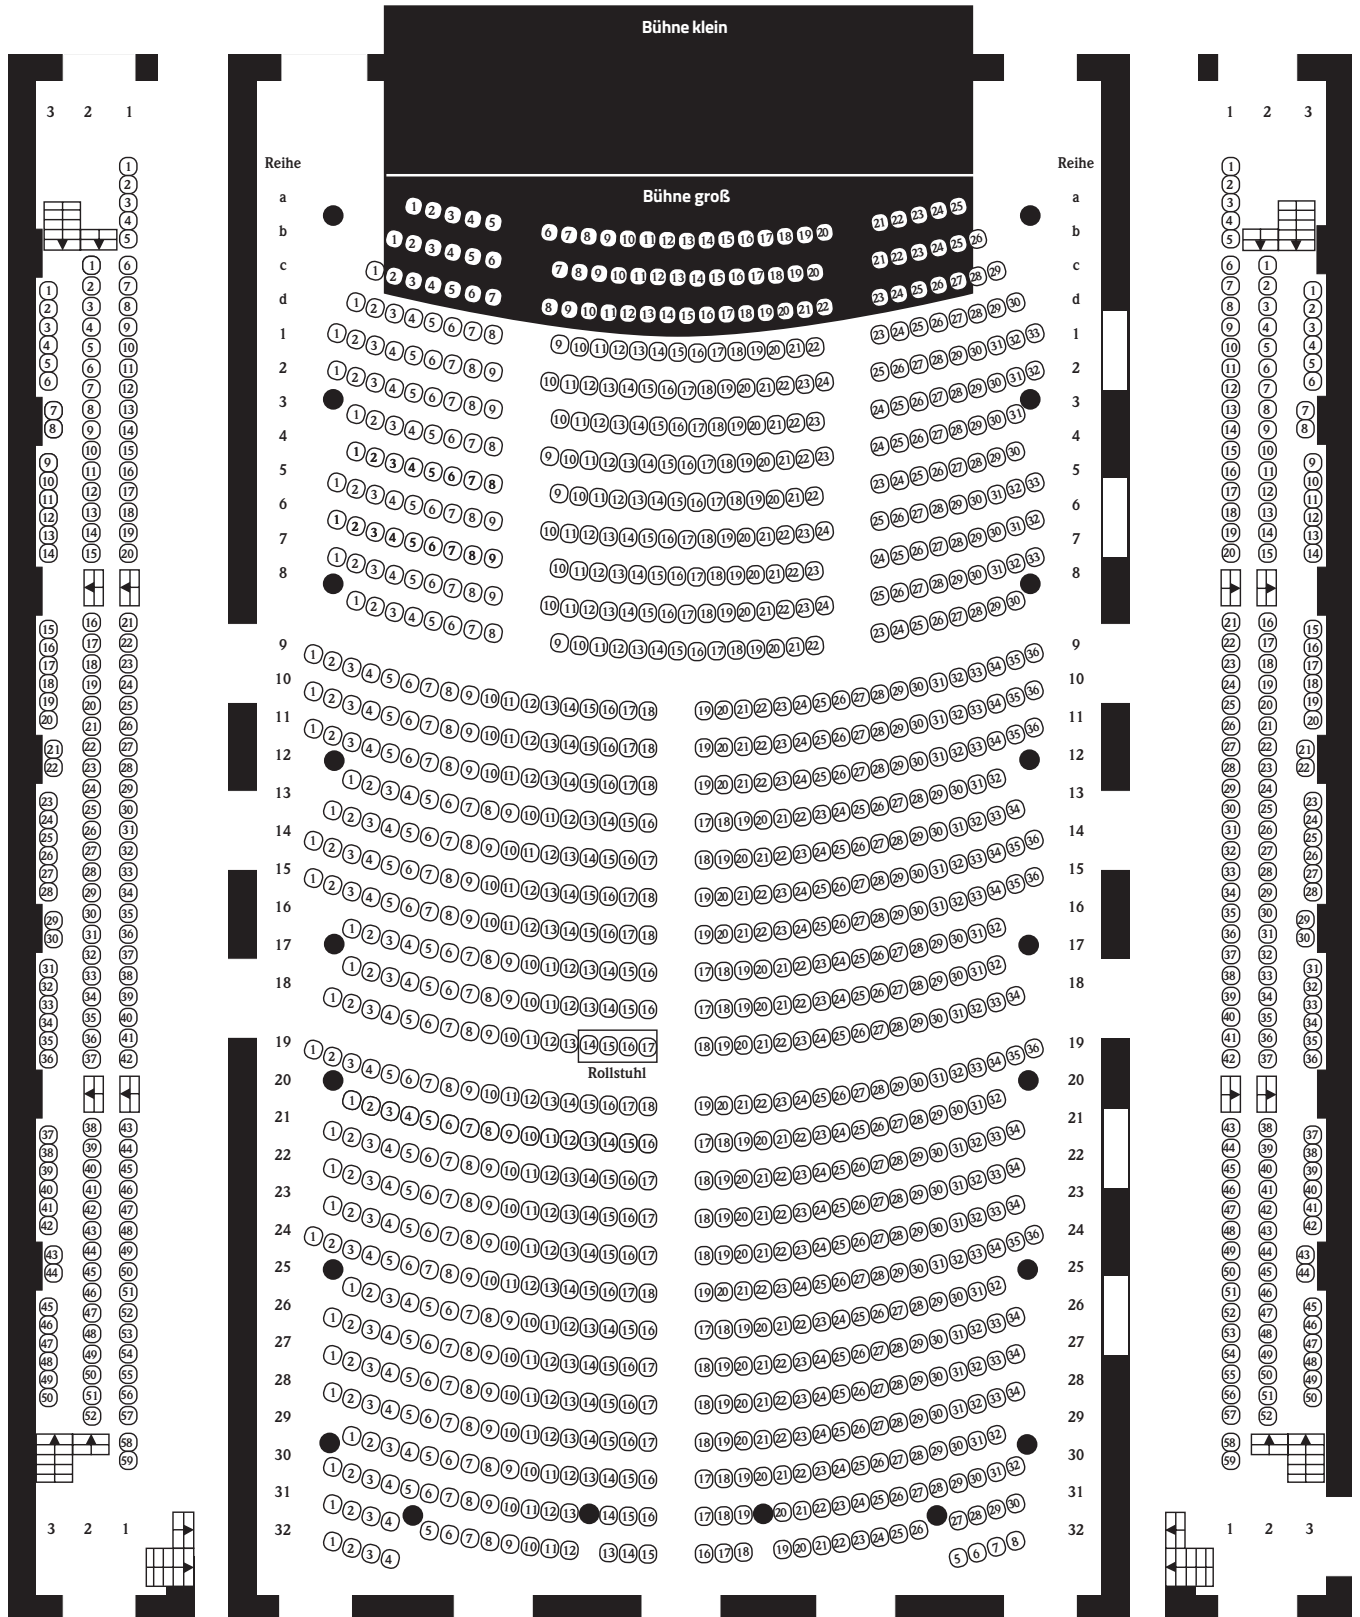

# Historische Stadthalle Wuppertal | Großer Saal | Bestuhlungsplan Konzert

Galerie links

Galerie Mitte

Galerie rechts